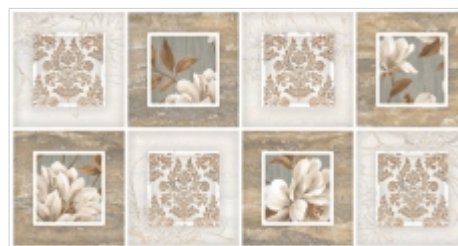

★ M

QUEBEC DARK

M

QUEBEC DARK
30X30 CM

M

RIMINI MARFIL

G

RIMINI DÉCOR