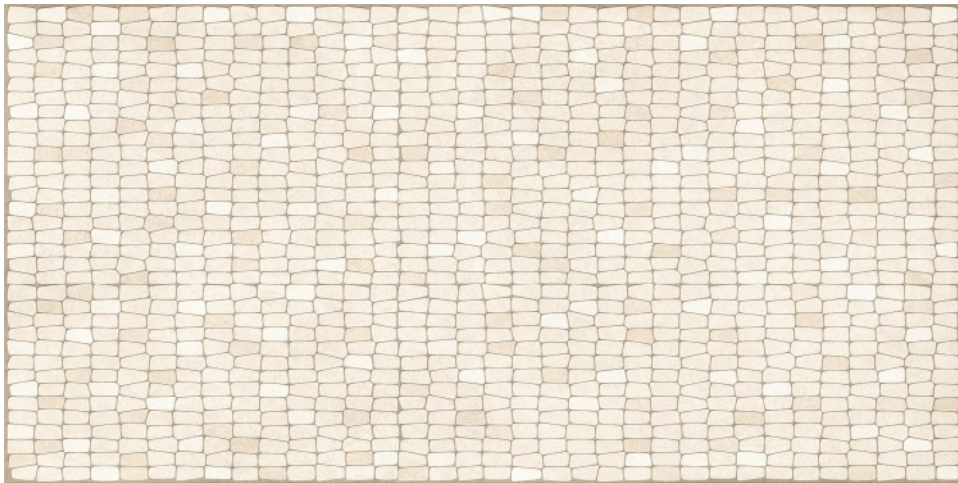

600x
1200mm

SP. EFFECT

grès  tough

Tikal Marfil

Matt

Tikal Décor

Gloss Matt

600x
1200mm