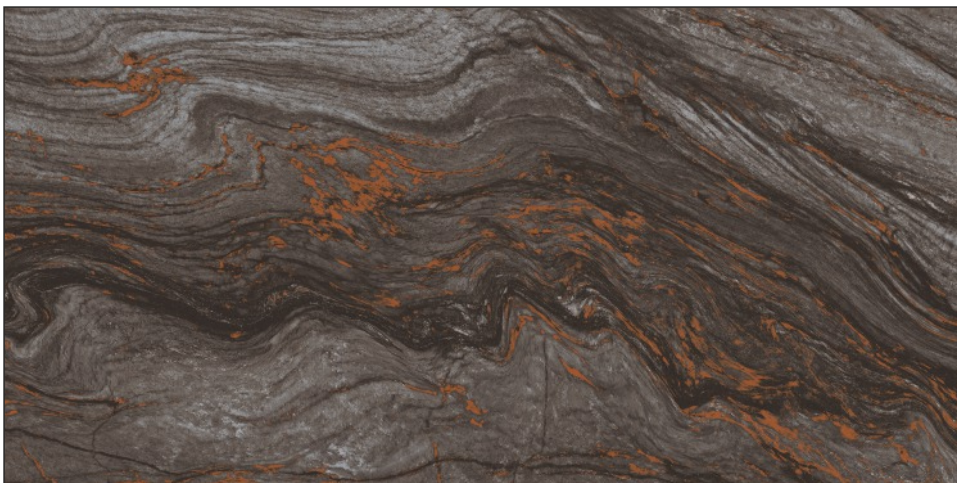

600x
1200mm

HIGH GLOSS

grès tough

Night Rust