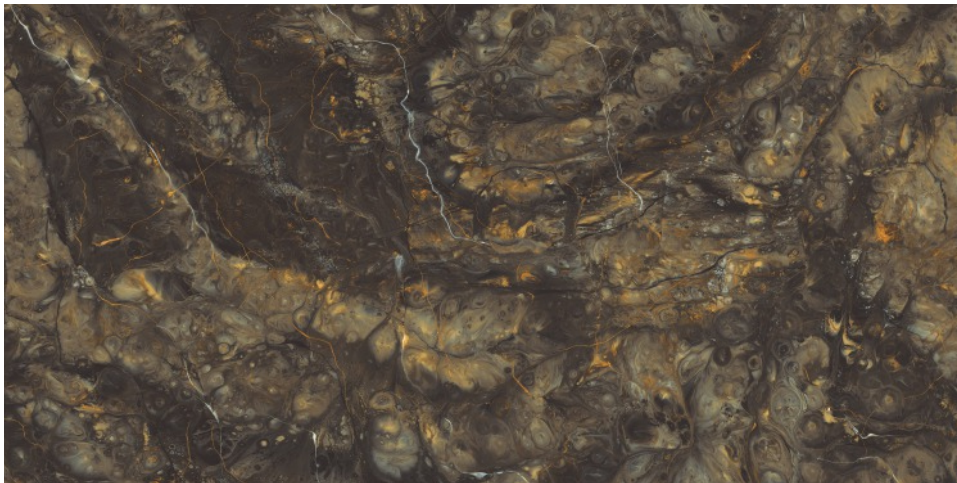

600x
1200mm

HIGH GLOSS

grès tough

Noire Gold