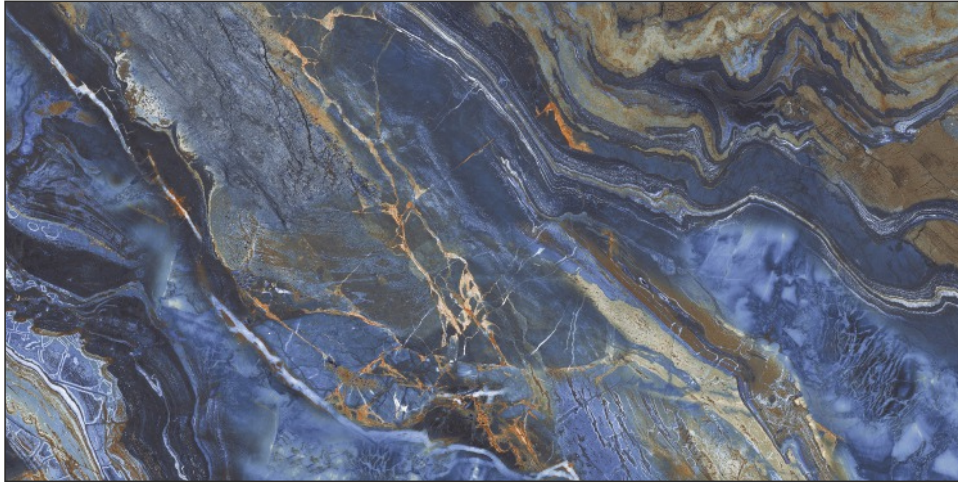

grès  tough

Noble Rust

Noire Gold

Parker Naturale

600x
1200mm

HIGH GLOSS

grès  tough

Sabrina Blue