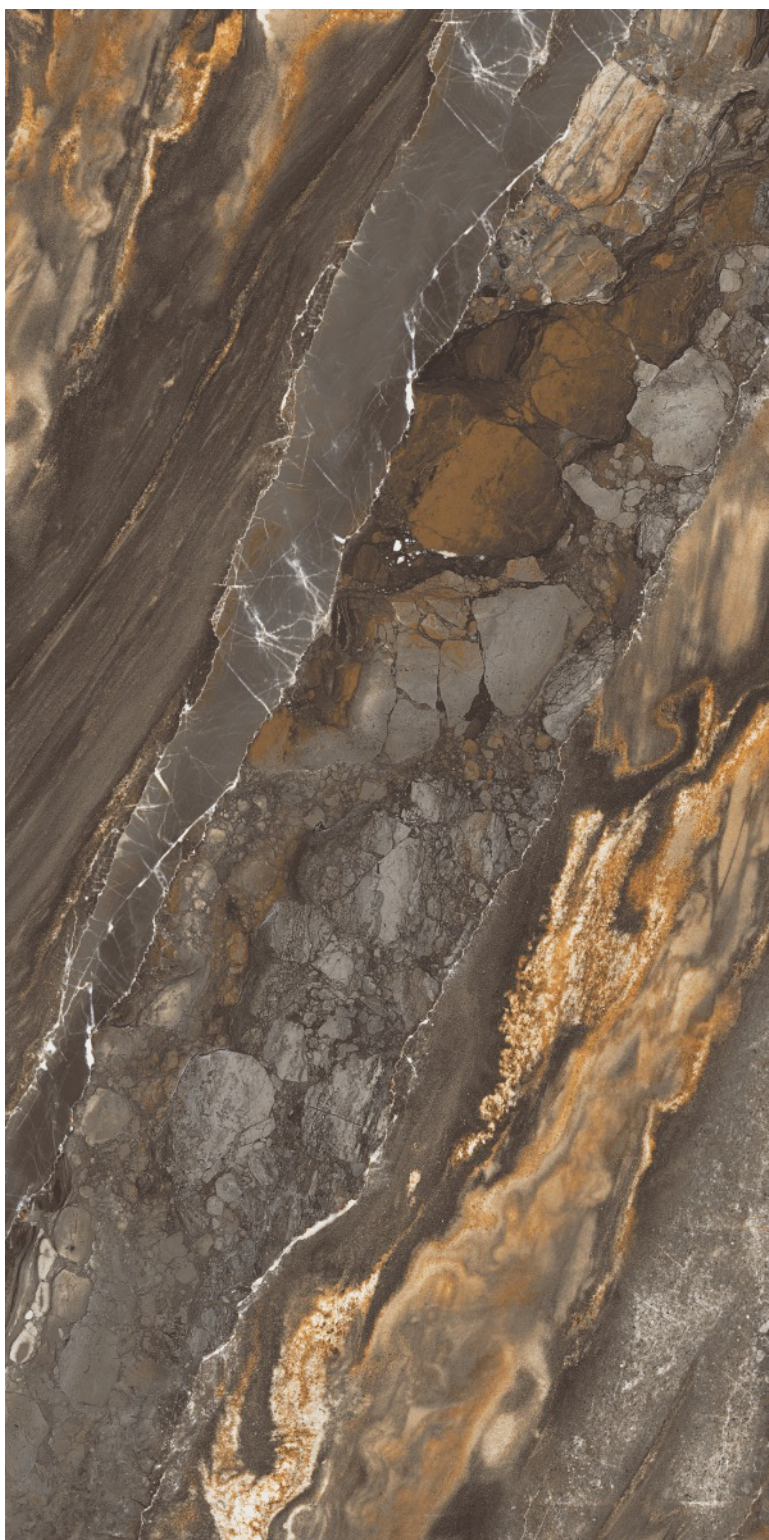

grès  tough

Devon Gris

80x
160cm

HIGH GLOSS

grès  tough

Mercury Rust

80x
160cm

HIGH GLOSS