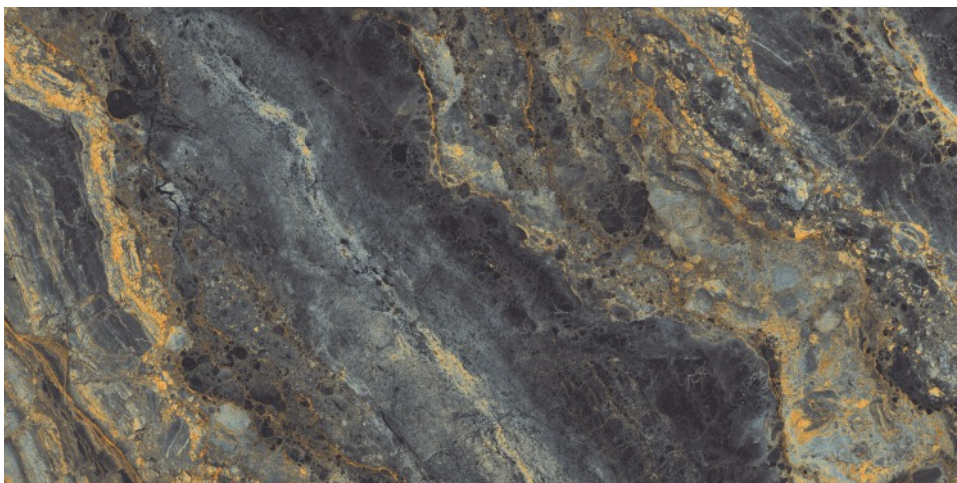

grès  tough

Noble Rust

Noire Gold

Parker Naturale

600x
1200mm

HIGH GLOSS

grès  tough

Sabrina Blue